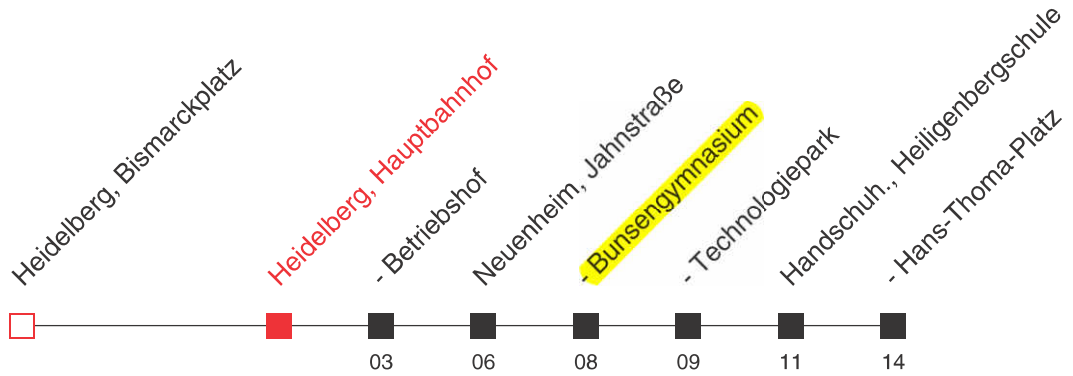

FAHRPLAN

Gültig ab 11.12.2016 / Angaben ohne Gewähr / Heidelberg, Hauptbahnhof

Handy: <http://mobil.vrn.de> Internet: <http://www.vrn.de>

<http://m.vrn.de/1160>

21

Richtung:
Handschuhsheim, H.-Thoma-Pl.

Uhr	Montag - Freitag					
5						
6						
7	10	30 ^C	30 ^B	40 ^C	40 ^B	50
8	00	10	20	30	40	50
9	00	10	20	30	40	50
10	00	10	20	30	40	50
11	00	10	20	30	40	50
12	00	10	20	30	40	50
13	00	10	20	30	40	50
14	00	10	20	30	40	50
15	00	10	20	30	40	50
16	00	10	20	30	40	50
17	00	10	20	30	40	50
18	00	10 ^A	20 ^A	30 ^A	40 ^A	
19						
20						
21						
22						

Am 24. und 31.12. Verkehr wie an Samstagen

An Samstagen, Sonn- und Feiertagen wird diese Linie nicht bedient

A: bis Heidelberg, Betriebshof

B: an Schultagen in Baden-Württ.

C: an schulfreien Tagen in Baden-Württ.