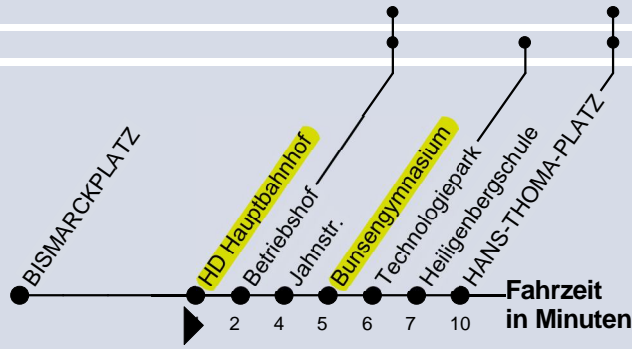

Umsteigemöglichkeit:

Stadtbahn

Bus

Uhr	Montag - Freitag						Samstag	Sonn- u. Feiertag	Uhr
3									3
4									4
5									5
6									6
7	10	50							7
8	00	10	20	30	40	50			8
9	00	10	20	30	40	50			9
10	00	10	20	30	40	50			10
11	00	10	20	30	40	50			11
12	00	10	20	30	40	50			12
13	00	10	20	30	40	50			13
14	00	10	20	30	40	50			14
15	00	10	20	30	40	50			15
16	00	10	20	30	40	50			16
17	00	10	20	30	40	50			17
18	00	10 <sub>B</sub>	20 <sub>B</sub>	30 <sub>B</sub>	40 <sub>B</sub>				18
19									19
20	33 <sub>B</sub>	40 <sub>B</sub>							20
21	31 <sub>B</sub>	54 <sub>B</sub>							21
22									22
23									23
0	41 <sub>B</sub>								0
1	11 <sub>B</sub>								1