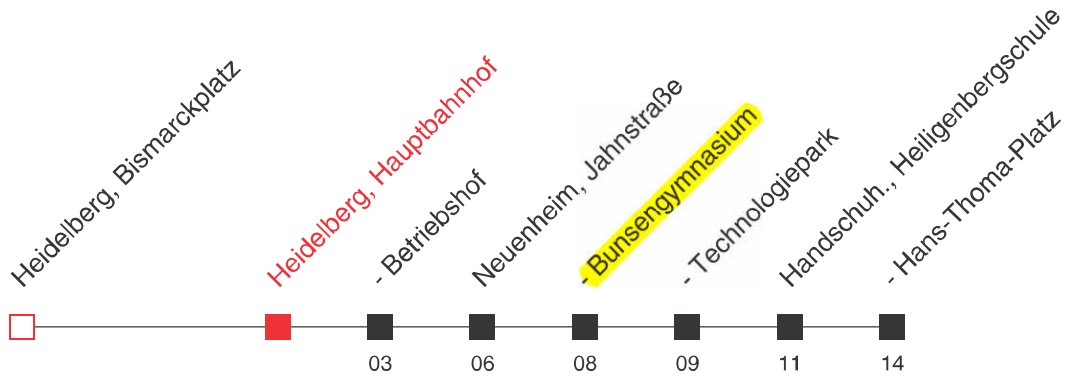

# FAHRPLAN

Gültig ab 11.12.2016 / Angaben ohne Gewähr / Heidelberg, Hauptbahnhof

Handy: <http://mobil.vrn.de> Internet: <http://www.vrn.de>

<http://m.vrn.de/1160>

## 21

Richtung:  
**Handschuhsheim, H.-Thoma-Pl.**

Uhr	Montag - Freitag					
5						
6						
7	10	30 <sup>C</sup>	30 <sup>B</sup>	40 <sup>C</sup>	40 <sup>B</sup>	50
8	00	10	20	30	40	50
9	00	10	20	30	40	50
10	00	10	20	30	40	50
11	00	10	20	30	40	50
12	00	10	20	30	40	50
13	00	10	20	30	40	50
14	00	10	20	30	40	50
15	00	10	20	30	40	50
16	00	10	20	30	40	50
17	00	10	20	30	40	50
18	00	10 <sup>A</sup>	20 <sup>A</sup>	30 <sup>A</sup>	40 <sup>A</sup>	
19						
20						
21						
22						

Am 24. und 31.12. Verkehr wie an Samstagen

An Samstagen, Sonn- und Feiertagen wird diese Linie nicht bedient

**A**: bis Heidelberg, Betriebshof

**B**: an Schultagen in Baden-Württ.

**C**: an schulfreien Tagen in Baden-Württ.