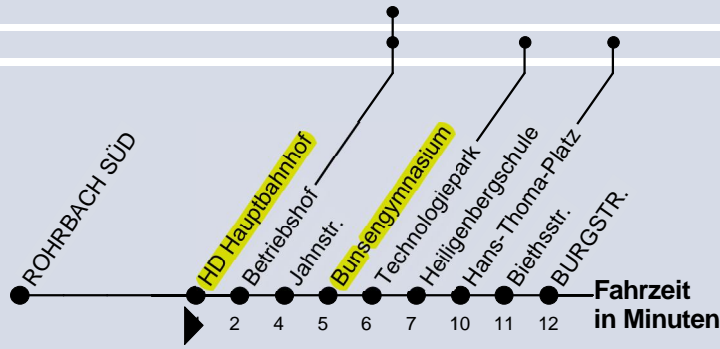

Umsteigemöglichkeit:

Stadtbahn

Bus

Uhr	Montag - Freitag	Samstag	Sonn- u. Feiertag	Uhr
3				3
4				4
5	47 57			5
6	07 17 27 37 _S 47 57 _S	04 _H 34 _H		6
7	07 17 _S 27 37 _S 47 57 _S	04 _H 34 _H	04 _H 34 _H	7
8	07 17 27 37 47 57	04 _H 34 _H	04 _H 34 _H	8
9	07 17 27 37 47 57	07 27 37 47 57	04 _H 34 _H	9
10	07 17 27 37 47 57	07 17 27 37 47 57	04 _H 34 _H	10
11	07 17 27 37 47 57	07 17 27 37 47 57	04 _H 34 _H	11
12	07 17 27 37 47 57	07 17 27 37 47 57	04 _H 34	12
13	07 17 27 37 47 57	07 17 27 37 47 57	04 34	13
14	07 17 27 37 47 57	07 17 27 37 47 57	04 34	14
15	07 17 27 37 47 57	07 17 27 37 47 57	04 34	15
16	07 17 _S 27 37 _S 47 57 _S	07 17 27 37 47 57	04 34	16
17	07 17 _S 27 37 _S 47 57	07 17 27 37 47 57	04 34	17
18	07 17 27 37 47 57	07 17 27 37 47 57	04 34	18
19	07 17 27 37 47	07 17 27 37 47 _B	04 34	19
20	04 _H 34 _H	04 _H 34 _H	04 _H 34 _H	20
21	04 _H 34 _H	04 _H 34 _H	04 _H 34 _H	21
22	04 _H 34 _H	04 _H 34 _H	04 _H 34 _H	22
23	04 _H 34	04 _H 34 _H	04 _H 34	23
0	05 _B	04 _B	04 _B	0
1				1

S = ab Burgstrasse weiter über Dossenheim nach Schriesheim Bf

H = nur bis Hans-Thoma-Platz

B = nur bis Betriebshof

Weitere Informationen finden Sie unter
www.rnv-online.de oder in der
 rnv-App "Start.Info".