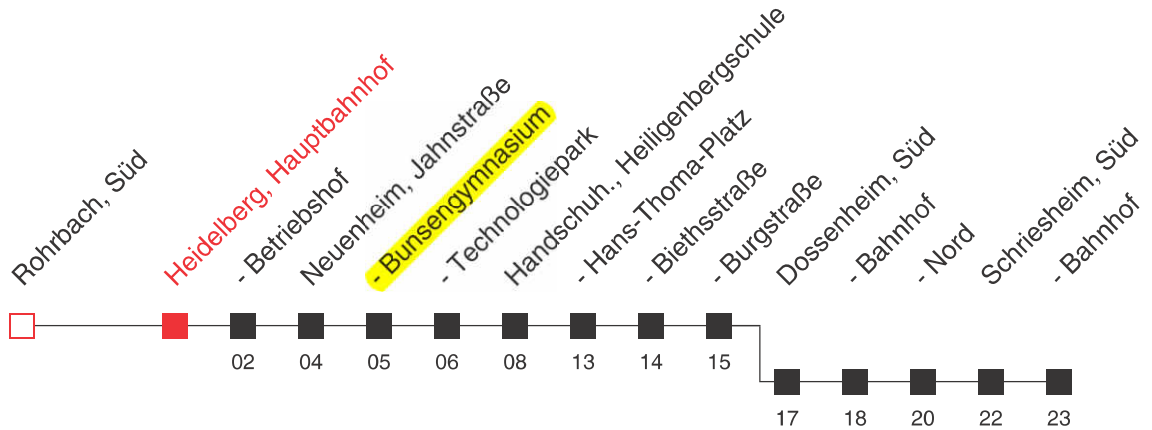

# FAHRPLAN

Gültig ab 11.12.2016 / Angaben ohne Gewähr / Heidelberg, Hauptbahnhof

Handy: <http://mobil.vrn.de> Internet: <http://www.vrn.de>

<http://m.vrn.de/1160>

Richtung:  
**Handschuhsheim, Burgstraße**

**24**

Uhr	Montag - Freitag					
5	47	57				
6	07	17	27	37 <sup>C</sup>	47	57 <sup>C</sup>
7	07	17 <sup>C</sup>	27	37 <sup>C</sup>	47	57 <sup>C</sup>
8	07	17	27	37	47	57
9	07	17	27	37	47	57
10	07	17	27	37	47	57
11	07	17	27	37	47	57
12	07	17	27	37	47	57
13	07	17	27	37	47	57
14	07	17	27	37	47	57
15	07	17	27	37	47	57
16	07	17 <sup>C</sup>	27	37 <sup>C</sup>	47	57 <sup>C</sup>
17	07	17 <sup>C</sup>	27	37 <sup>C</sup>	47	57
18	07	17	27	37	47	57
19	07	17	27	37	47	
20	04 <sup>B</sup>	34 <sup>B</sup>				
21	04 <sup>B</sup>	34 <sup>B</sup>				
22	04 <sup>B</sup>	34 <sup>B</sup>				
23	04 <sup>B</sup>	34				
0	04 <sup>A</sup>					

Am 24. und 31.12. Verkehr wie an Samstagen

Mindestens jede 2. Fahrt niederflurig

Fahrten ohne Zielangabe verkehren bis Handschuhsheim, Burgstraße **B**: bis Handschuhsheim, H.-Thoma-Pl. **C**: bis Schriesheim, Bahnhof

**A**: bis Heidelberg, Betriebshof