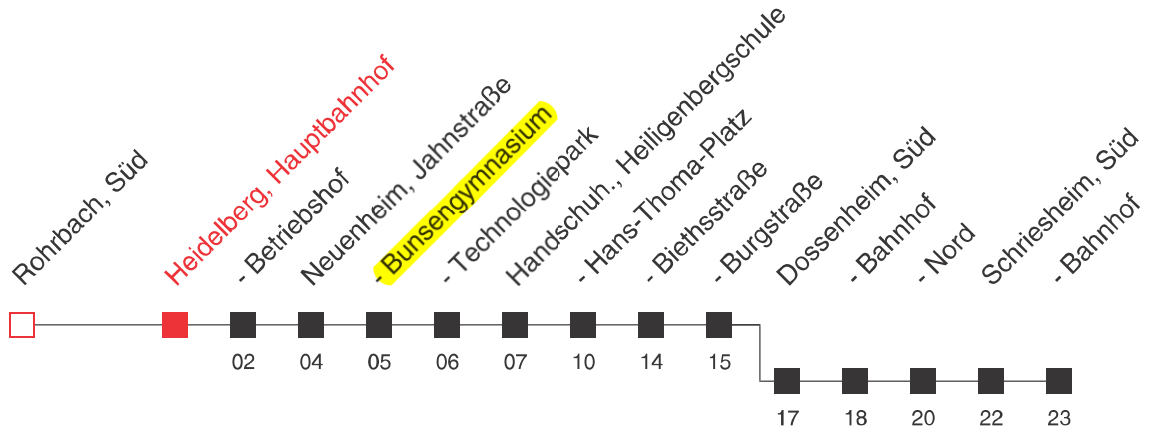

FAHRPLAN

Richtung:
Handschuhsheim, Burgstraße

<http://m.vrn.de/1160>

| Uhr | Montag - Freitag | | | | | |
|-----|------------------|-----------------|----|-----------------|----|-----------------|
| 5 | 47 | 57 | | | | |
| 6 | 07 | 17 | 27 | 37 ^C | 47 | 57 ^C |
| 7 | 07 | 17 ^C | 27 | 37 ^C | 47 | 57 ^C |
| 8 | 07 | 17 | 27 | 37 | 47 | 57 |
| 9 | 07 | 17 | 27 | 37 | 47 | 57 |
| 10 | 07 | 17 | 27 | 37 | 47 | 57 |
| 11 | 07 | 17 | 27 | 37 | 47 | 57 |
| 12 | 07 | 17 | 27 | 37 | 47 | 57 |
| 13 | 07 | 17 | 27 | 37 | 47 | 57 |
| 14 | 07 | 17 | 27 | 37 | 47 | 57 |
| 15 | 07 | 17 | 27 | 37 | 47 | 57 |
| 16 | 07 | 17 ^C | 27 | 37 ^C | 47 | 57 ^C |
| 17 | 07 | 17 ^C | 27 | 37 ^C | 47 | 57 |
| 18 | 07 | 17 | 27 | 37 | 47 | 57 |
| 19 | 07 | 17 | 27 | 37 | 47 | |
| 20 | 04 ^B | 34 ^B | | | | |
| 21 | 04 ^B | 34 ^B | | | | |
| 22 | 04 ^B | 34 ^B | | | | |
| 23 | 04 ^B | 34 | | | | |
| 0 | 04 ^A | | | | | |

| Uhr | Samstag | | | | | |
|-----|-----------------|-----------------|----|----|-----------------|----|
| 5 | | | | | | |
| 6 | 04 ^B | 34 ^B | | | | |
| 7 | 04 ^B | 34 ^B | | | | |
| 8 | 04 ^B | 34 ^B | | | | |
| 9 | 07 | 27 | 37 | 47 | 57 | |
| 10 | 07 | 17 | 27 | 37 | 47 | 57 |
| 11 | 07 | 17 | 27 | 37 | 47 | 57 |
| 12 | 07 | 17 | 27 | 37 | 47 | 57 |
| 13 | 07 | 17 | 27 | 37 | 47 | 57 |
| 14 | 07 | 17 | 27 | 37 | 47 | 57 |
| 15 | 07 | 17 | 27 | 37 | 47 | 57 |
| 16 | 07 | 17 | 27 | 37 | 47 | 57 |
| 17 | 07 | 17 | 27 | 37 | 47 | 57 |
| 18 | 07 | 17 | 27 | 37 | 47 | 57 |
| 19 | 07 | 17 | 27 | 37 | 47 ^A | |
| 20 | 04 ^B | 34 ^B | | | | |
| 21 | 04 ^B | 34 ^B | | | | |
| 22 | 04 ^B | 34 ^B | | | | |
| 23 | 04 ^B | 34 ^B | | | | |
| 0 | 04 ^A | | | | | |

Am 24. und 31.12. Verkehr wie an Samstagen.

Fahrten ohne Zielangabe verkehren bis Handschuhsheim, Burgstraße **B**: bis Handschuhsheim, H.-Thoma-Pl. **C**: bis Schriesheim, Bahnhof **A**: bis Heidelberg, Betriebshof