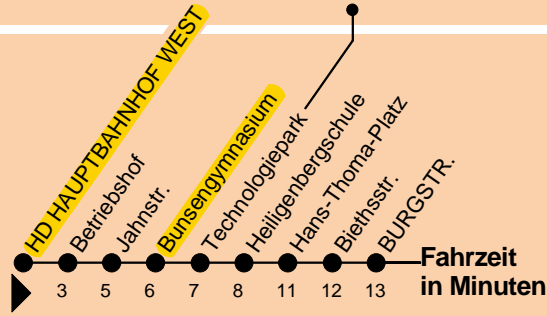

Umsteigemöglichkeit:

Stadtbahn

Bus

Uhr	Montag - Freitag						Samstag					Sonn- u. Feiertag		Uhr	
3														3	
4														4	
5	55													5	
6	05	15	25	35 _S	45	55 _S	04 _H	34 _H				34 _H		6	
7	05	15 _S	25	35 _S	45	55 _S	04 _H	34 _H				04 _H	34 _H	7	
8	05	15	25	35	45	55	04 _H	34 _H				04 _H	34 _H	8	
9	05	15	25	35	45	55	05	25	35	45	55	04 _H	34 _H	9	
10	05	15	25	35	45	55	05	15	25	35	45	55	04 _H	34 _H	10
11	05	15	25	35	45	55	05	15	25	35	45	55	04 _H	34 _H	11
12	05	15	25	35	45	55	05	15	25	35	45	55	04 _H	34	12
13	05	15	25	35	45	55	05	15	25	35	45	55	04	34	13
14	05	15	25	35	45	55	05	15	25	35	45	55	04	34	14
15	05	15	25	35	45	55	05	15	25	35	45	55	04	34	15
16	05	15 _S	25	35 _S	45	55 _S	05	15	25	35	45	55	04	34	16
17	05	15 _S	25	35 _S	45	55	05	15	25	35	45	55	04	34	17
18	05	15	25	35	45	55	05	15	25	35	45	55	04	34	18
19	05	15	25	35	45		05	15	25	35			04	34	19
20	04 _H	28 _H					04 _H	34 _H				04 _H	34 _H	20	
21	04 _H	34 _H					04 _H	34 _H				04 _H	34 _H	21	
22	04 _H	34 _H					04 _H	34 _H				04 _H	34 _H	22	
23	04 _H	34 _H					04 _H	34 _H				04 _H	33 _H	23	
0														0	
1														1	

S = ab Burgstraße weiter über Dossenheim nach Schriesheim

H = nur bis Hans-Thoma-Platz