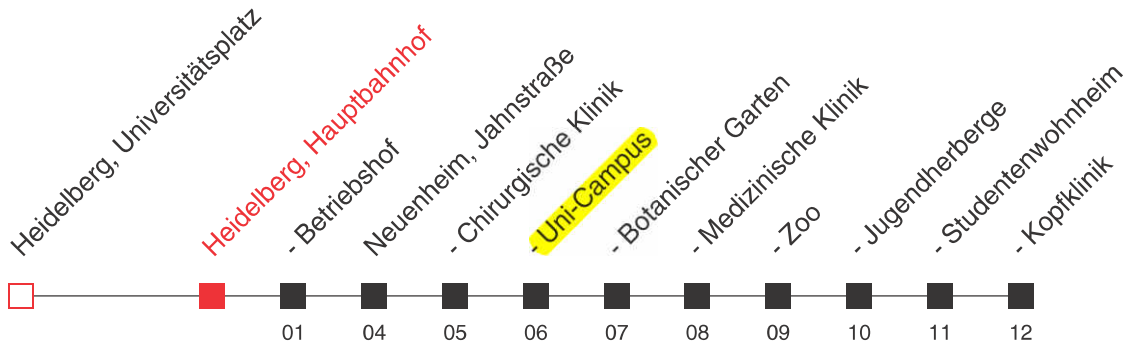

# FAHRPLAN

Gültig ab 11.12.2016 / Angaben ohne Gewähr / Heidelberg, Hauptbahnhof

Handy: <http://mobil.vrn.de> Internet: <http://www.vrn.de>

<http://m.vrn.de/1160>

## 32

Richtung:  
**Neuenheim, Kopfklinik**

Uhr	Montag - Freitag					
5	37	47	57			
6	07	17	27	37	47	57
7	07	17	32	42	52	
8	02	12	22	32	42	52
9	02	12	22	32	42	52
10	02	12	22	32	42	52
11	02	12	22	32	42	52
12	02	12	22	32	42	52
13	02	12	22	32	42	52
14	02	12	22	32	42	52
15	02	12	22	32	42	52
16	02	12	22	32	42	52
17	02	12	22	32	42	52
18	02	12	22	32	42	52
19	02	12	22	32	42	52
20	02	12	22	32 <sup>A</sup>	42 <sup>A</sup>	45
21	15	45				
22	15	45				
23	15	45				
0	15					

Am 24. und 31.12. Verkehr wie an Samstagen  
A: bis Heidelberg, Betriebshof